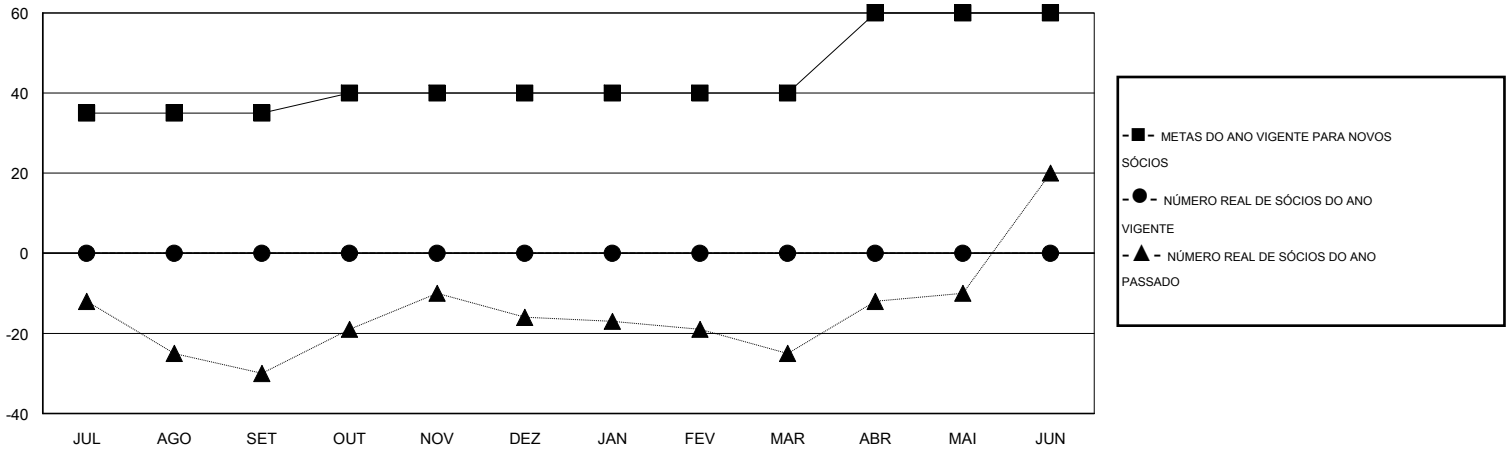

MONTHLY MEMBERSHIP PROGRESS REPORT

District LD 3

Results as of: 6/30/2016

GMT: Ricardo Shoiti Komatsu

LOCAL BRAZIL

GMT-AJ 3

Clubes					Sócios				
RESULTADOS PARA 2016-2017					RESULTADOS PARA 2016-2017				
TRIMESTRE	META DE NOVOS CLUBES	NOVOS CLUBES	CLUBES BAIXADO	GANHO/PERDA LÍQUIDA	TRIMESTRE	META DE NOVOS SÓCIOS	ASSOCIADOS FUNDADORES E NOVOS ADICIONADOS	ASSOCIADOS BAIXADOS	GANHO/PERDA LÍQUIDA
JUL/AGO/SET	1	0	0	0	JUL/AGO/SET	35	0	0	0
OUT/NOV/DEZ	0	0	0	0	OUT/NOV/DEZ	5	0	0	0
JAN/FEV/MAR	0	0	0	0	JAN/FEV/MAR	0	0	0	0
ABR/MAI/JUN	1	0	0	0	ABR/MAI/JUN	20	0	0	0

CUMULATIVO DO NÚMERO REAL E METAS DE NOVOS CLUBES

CUMULATIVO DO NÚMERO REAL E METAS DE SÓCIOS

CLUBES BAIXADOS: 0	0 CLUBS OF 0 ADICIONADO 1 OU MAIS NOVOS SÓCIOS	<u>DISTRIBUIÇÃO POR SEXO</u>	
		MASCULINO	0 (100.00%)
		FEMININO	0 (100.00%)
<u>SÓCIOS BAIXADOS</u>	CLIQUE AQUI PARA OS DADOS DA AVALIAÇÃO DA SAÚDE	SÓCIOS DE UNIDADES FAMILIARES	0
FALECIDO		0	CHEFE DA FAMÍLIA
CLUBES CANCELADOS		SÓCIO QUE NÃO É O CHEFE DA CASA	0
OUTROS			
TOTAL			