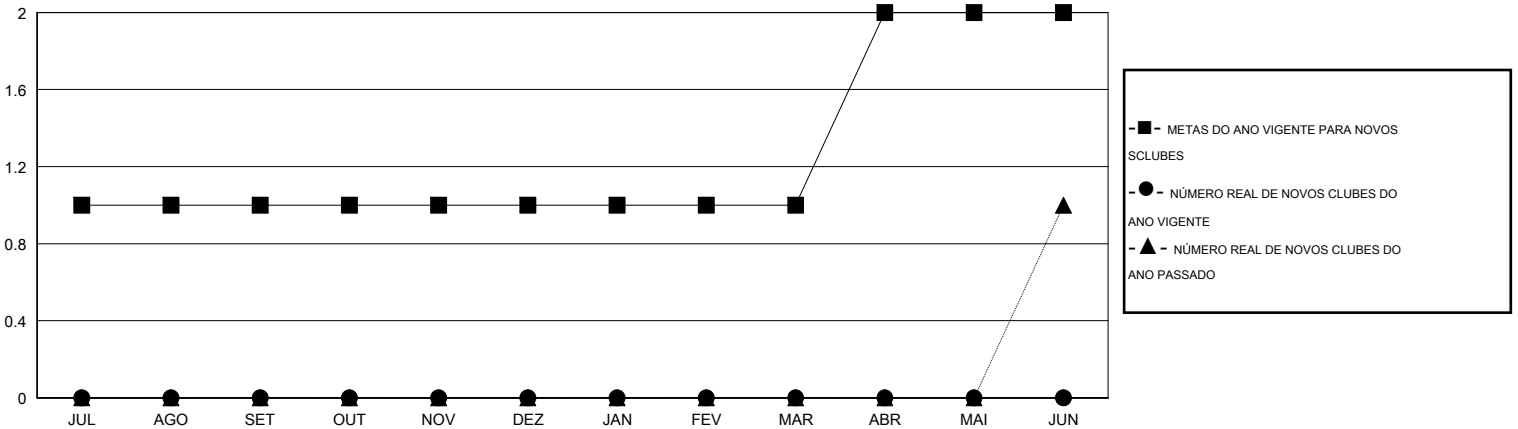

MONTHLY MEMBERSHIP PROGRESS REPORT

District LD 3

Results as of: 6/30/2016

GMT: Ricardo Shoiti Komatsu

LOCAL BRAZIL

GMT-AJ 3

Clubes					Sócios				
RESULTADOS PARA 2016-2017					RESULTADOS PARA 2016-2017				
TRIMESTRE	META DE NOVOS CLUBES	NOVOS CLUBES	CLUBES BAIXADO	GANHO/PERDA LÍQUIDA	TRIMESTRE	META DE NOVOS SÓCIOS	ASSOCIADOS FUNDADORES E NOVOS ADICIONADOS	ASSOCIADOS BAIXADOS	GANHO/PERDA LÍQUIDA
JUL/AGO/SET	1	0	0	0	JUL/AGO/SET	35	0	0	0
OUT/NOV/DEZ	0	0	0	0	OUT/NOV/DEZ	5	0	0	0
JAN/FEV/MAR	0	0	0	0	JAN/FEV/MAR	0	0	0	0
ABR/MAI/JUN	1	0	0	0	ABR/MAI/JUN	20	0	0	0

CUMULATIVO DO NÚMERO REAL E METAS DE NOVOS CLUBES

CUMULATIVO DO NÚMERO REAL E METAS DE SÓCIOS

CLUBES BAIXADOS: 0	0 CLUBS OF 0 ADICIONADO 1 OU MAIS NOVOS SÓCIOS	<u>DISTRIBUIÇÃO POR SEXO</u>	
		MASCULINO	0 (100.00%)
		FEMININO	0 (100.00%)
<u>SÓCIOS BAIXADOS</u>	CLIQUE AQUI PARA OS DADOS DA AVALIAÇÃO DA SAÚDE	SÓCIOS DE UNIDADES FAMILIARES	0
FALECIDO		0	CHEFE DA FAMÍLIA
CLUBES CANCELADOS		SÓCIO QUE NÃO É O CHEFE DA CASA	0
OUTROS			
TOTAL			